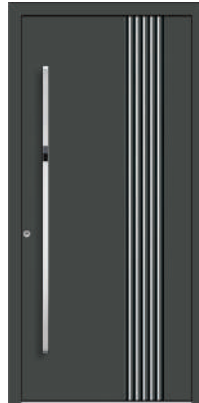

# BS BAUSYS ALUMINIUM-HAUSTÜREN

FÜR INDIVIDUELLE WÜNSCHE

AGE 1039

CHF 2760.00

AGE 1011

CHF 2810.00

AGE 1047

CHF 2830.00