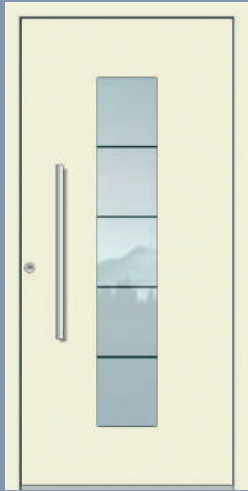

UNSERE AKTION

HAUSTÜREN - SICHERHEIT & ENERGIEEFFIZIENZ

BSB 02

ALUMINIUM-HAUSTÜREN FÜR CHF 2'675.00

Türe beidseitig in Standardweiss 9016
Innen + aussen Verbundsicherheitsglas, klar
Edelstahl-Stangengriff aussen, rund, 750 mm
Edelstahl-Drücker innen
5-fach Verriegelung mit Rundbolzen und Haken
Standardprofilzylinder mit 6 Schlüssel
3 verstellbare Rollentürbänder
U-Wert ab 0.82 W/m²K
RAM max. 1100 x 2250 mm

**WEITERES ZUBEHÖR FINDEN
SIE BEI DEN ZUSATZPAKETEN!**