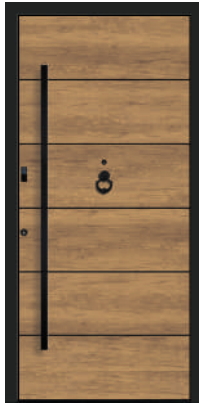

# BS BAUSYS ALUMINIUM-HAUSTÜREN

FÜR INDIVIDUELLE WÜNSCHE

AGE 1039

CHF 2760.00

AGE 1011

CHF 2810.00

AGE 1047

CHF 2830.00